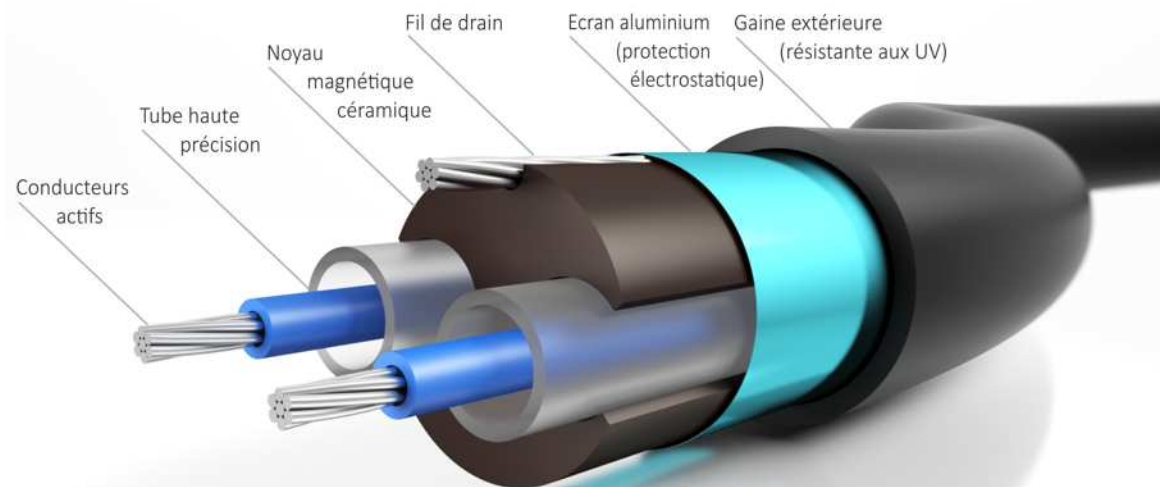

# VibraTek Plus

La nouvelle référence en matière de détection d'intrusion périmétrique

## Le meilleur capteur de vibrations devient encore plus performant

VibraTek Plus est la toute dernière innovation dans la famille de câbles sensitifs VibraTek. Portée par plus de 30 ans d'expérience dans l'industrie de la sécurité électronique, la sensibilité de ce nouveau capteur a été significativement augmentée de 25% par rapport à la génération précédente.

## Capacité de détection d'intrusion exceptionnelle

L'activité minimale liée à l'intrusion détectée par le capteur VibraTek Plus génère à présent un signal typiquement 1 000 fois supérieur au bruit de fond. Ce rapport inégalé signal/bruit est la clé de cette capacité de détection d'intrusion exceptionnelle.

## Taux de fausses alarmes réduit

Le signal électrique créé par le capteur VibraTek Plus est le reflet exact de l'énergie mécanique causée par l'intrus ; ainsi, les algorithmes de traitement de signal de Detection Technologies peuvent opérer une distinction fiable entre les événements hostiles et non hostiles.